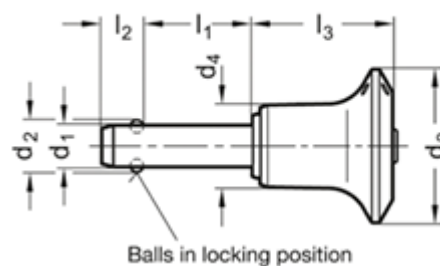

Varenummer: 20113916150
Beskrivelse: E+G rustfast kugle låsepæl
GN 113.9-16-150

Mål

Application example

d1	= 16
d2	= 19
d3	= 38
d4	= 23.4
l1	= 150
l2	= 14
l3	= 42.6
Load i (N)	= 155

Vægt i (g) = 396